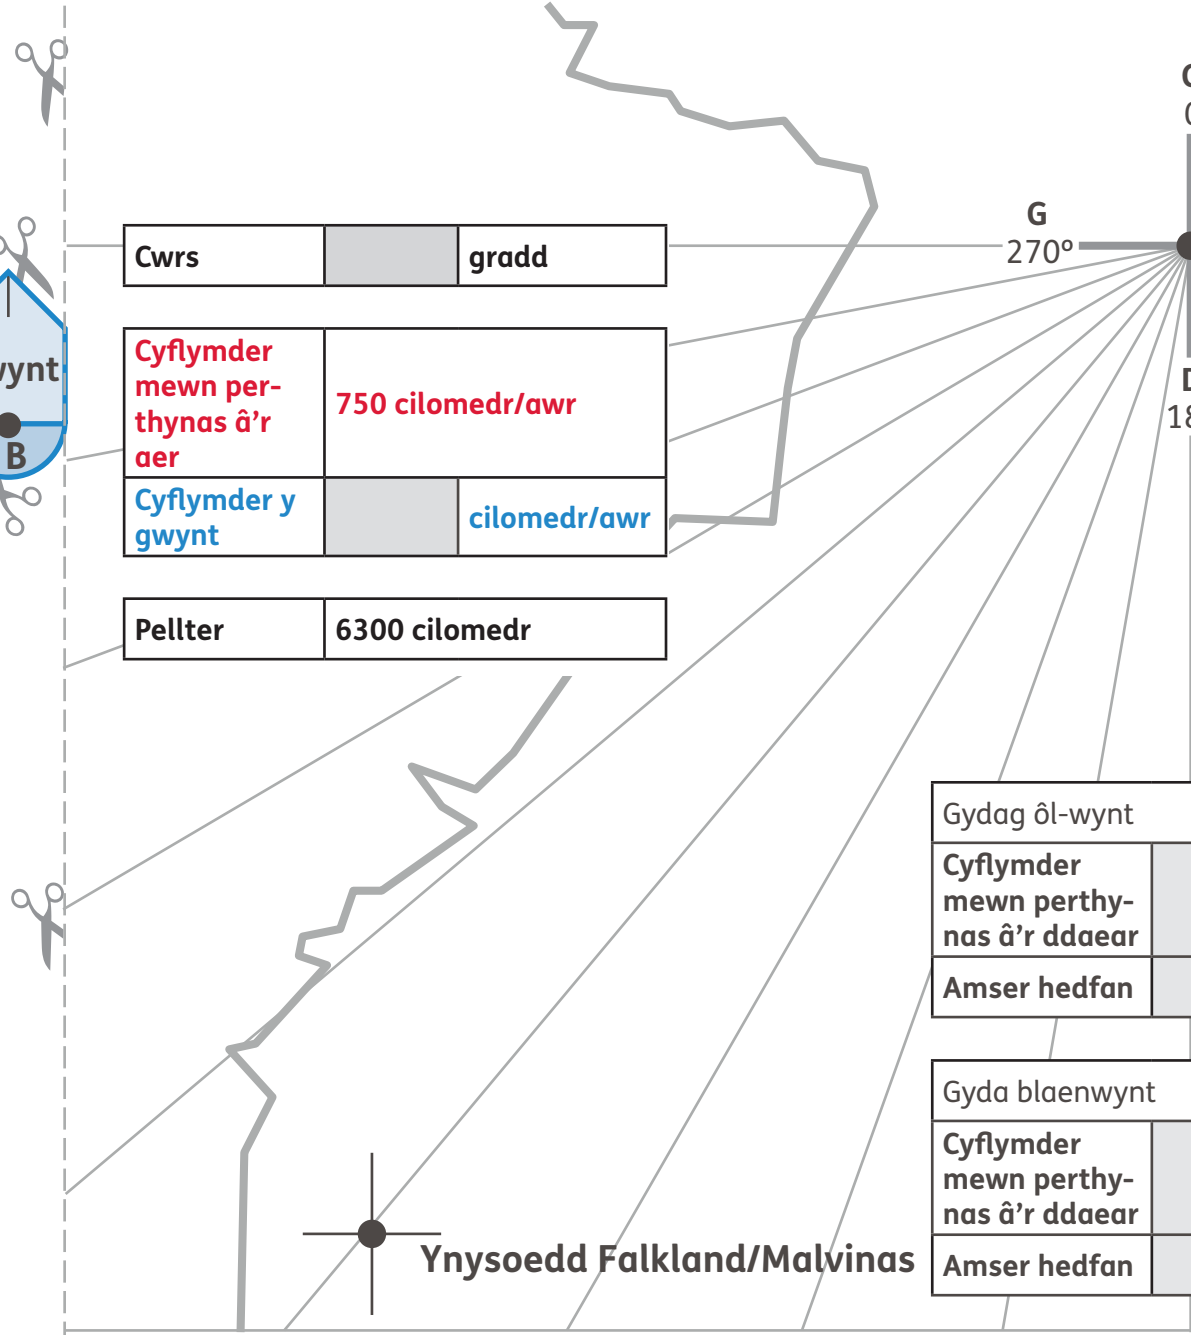

GWEITHGAREDD STEM 7

SIART HEDFAN

raf100schools.org.uk

Cwrs		gradd
------	--	-------

Cyflymder mewn perthynas â'r aer	750 cilomedr/awr
Cyflymder y gwynt	cilomedr/awr

Pellter	6300 cilomedr
---------	---------------

Gydag ôl-wynt		
Cyflymder mewn perthynas â'r ddaear		cilomedr/awr
Amser hedfan		awr

Gyda blaenwynt		
Cyflymder mewn perthynas â'r ddaear		cilomedr/awr
Amser hedfan		awr