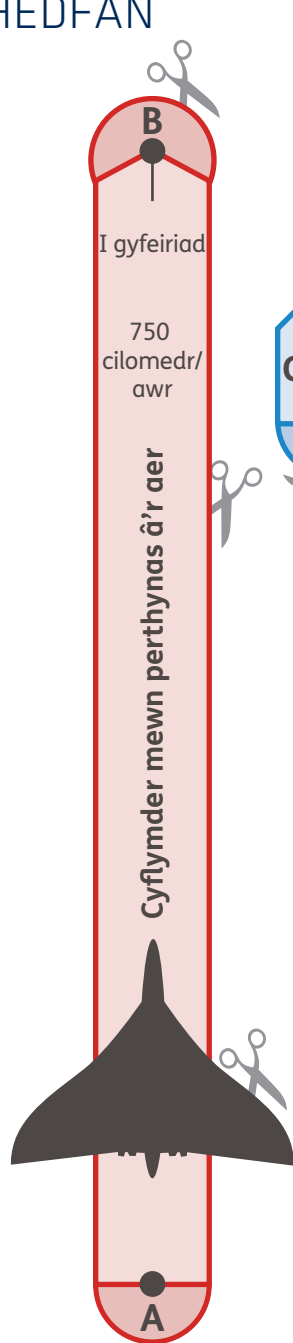

GWEITHGAREDD STEM 7

SIART HEDFAN

raf100schools.org.uk

Cwrs		gradd
------	--	-------

Cyflymder mewn perthynas â'r aer	750 cilomedr/awr
Cyflymder y gwynt	cilomedr/awr

Pellter	6300 cilomedr
---------	---------------

Gydag ôl-wynt		
Cyflymder mewn perthynas â'r ddaear		cilomedr/awr
Amser hedfan		awr

Gyda blaenwynt		
Cyflymder mewn perthynas â'r ddaear		cilomedr/awr
Amser hedfan		awr